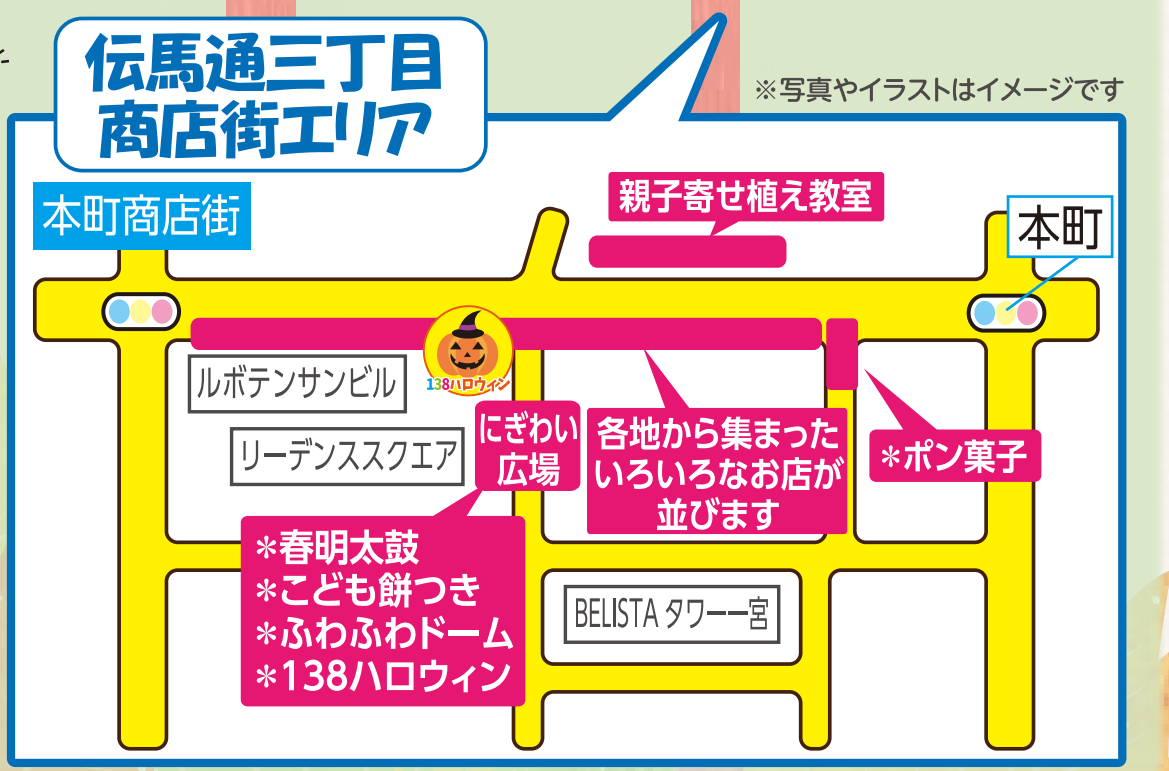

一宮市長 中野正康

会場MAP
開催時間 10時から開催
会場 本町商店街周辺・銀座通商店街・伝馬通三丁目商店街

観覧大歓迎!
「いす1-GP」開催!
愛知一宮大会

限定配布
本町商店街今と昔
冊子配布
21年前の本町商店街を見てみよう!

一宮商業高等学校による
能登半島復興支援
チャリティ販売
を行います。

同時開催/
138ハロウィン
マップ内のマークに来るとお菓子をプレゼント!
会場/本町商店街・伝馬通三丁目商店街

PICK UP
各エリアのイチオシをご紹介します。他にもイベント盛りだくさん!

本町商店街エリア

10:30~ 剣正幼稚園 年長組
11:10~ 一宮北高校 吹奏楽部
修文学院高校 吹奏楽部 合同
12:00~ 一宮起工科高校 吹奏楽部
12:50~ 一宮商業高校 ブラスバンド部
13:40~ 大島八重子&杉戸浴場女将のぼやきトーク「いにしえの本町通り」
EYCKコレクション~秋冬コレクション~
14:40~ 一宮高校 音楽部
15:20~ 大和中学校 吹奏楽部
16:10~ 一宮興道高校 ブラスバンド部

- 10:30~ 剣正幼稚園 年長組 EYCK
- 11:10~ 一宮北高校 吹奏楽部
- 修文学院高校 吹奏楽部 合同
- 12:00~ 一宮起工科高校 吹奏楽部
- 12:50~ 一宮商業高校 ブラスバンド部
- 13:40~ 大島八重子&杉戸浴場女将のぼやきトーク「いにしえの本町通り」
EYCKコレクション~秋冬コレクション~
- 14:40~ 一宮高校 音楽部
- 15:20~ 大和中学校 吹奏楽部
- 16:10~ 一宮興道高校 ブラスバンド部

銀座通ロータリーエリア

観覧大歓迎! 2時間耐久事務いすレース
「いす1-GP」開催!
愛知一宮大会 10:00~16:00
ゼロ3小学生大会 開催!
直線30mの速さを競うタイムトライアル! 小学生チャンピオンは誰の手に!

伝馬通三丁目商店街エリア

人気企画 親子ハンギング教室
先着各回10組(計20組)限定
午前の部 10:30(受付10:00)
午後の部 13:30(受付13:00)
会場 三菱UFJ銀行 一宮支店前
参加費 1組(ひと家族様) 1,000円
対象 幼稚園年中~小学校6年生までのお子様とご家族
講師 花籠会ハンギングマスター
できあがりはお持ち帰りいただけます
*花材は変更になる場合がございます。イメージ写真です